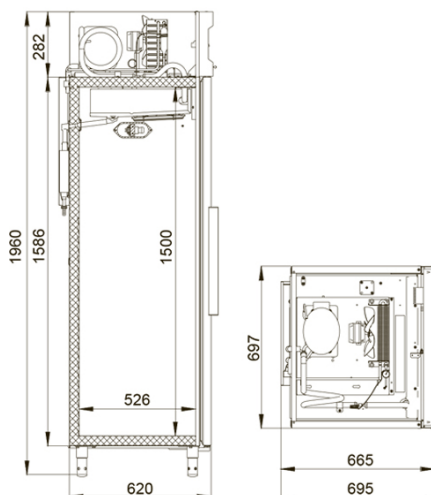

### Технические характеристики

Объем, л:	500
Температурный режим, °С:	не выше -18
Тип шкафа:	Низкотемпературный
Условия окружающей среды (t, °С./вл-сть, %):	до +40 / до 80
Материал обшивок корпуса шкафа:	Окрашенная оцинкованная сталь
Размеры:	697x695x1960
Тип дверей:	Глухие
Группа оборудования:	Profi
Серия шкафов:	Standard
Толщина стенки корпуса, мм:	43
Расположение агрегата:	верхнее расположение
Объем, л:	500
Система электропитания, В/Гц:	230/50
Потребляемая мощность, Вт, не более:	550/400
Расход электроэнергии в сутки, кВт/ч, не более:	12
Хладагент:	R290

Размер полки, мм:	595x455
Кол-во полок:	4
Подсветка:	+
Тип оттайки:	автоматическая, при помощи ТЭНов, с системой испарения конденсата
Терморегулятор:	электронный блок управления
Замок:	+

Производитель оставляет за собой право вносить изменения, принципиально не влияющие на эксплуатационные свойства оборудования, без предварительного уведомления.