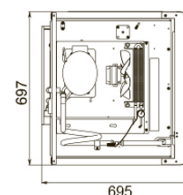

18.10.2024

CB105-Sm

Рекомендованная розничная цена: 152 520 руб.

Технические характеристики

Объем, л:	500
Температурный режим, °С:	не выше -18
Тип шкафа:	Низкотемпературный
Условия окружающей среды (t, °С./вл-сть, %):	до +40 / до 80
Материал обшивок корпуса изнутри:	сталь с полимерным покрытием
Материал обшивок корпуса шкафа:	Окрашенная оцинкованная сталь
Размеры:	697x695x1960
Тип дверей:	Глухие
Группа оборудования:	Master
Серия шкафов:	Sm
Толщина стенки корпуса, мм:	43
Расположение агрегата:	верхнее расположение
Объем, л:	500
Система электропитания, В/Гц:	230/50
Потребляемая мощность, Вт, не более:	550/400
Расход электроэнергии в сутки, кВт/ч, не более:	12

Хладагент:	R290
Размер полки, мм:	595x455
Кол-во полок:	4
Подсветка:	+
Тип оттайки:	автоматическая, при помощи ТЭНов, с системой испарения конденсата
Терморегулятор:	контрольная панель
Замок:	+
Педаль:	одна