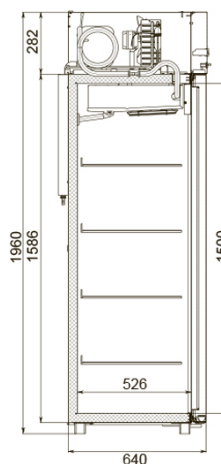

18.10.2024

CB105-Sm

Рекомендованная розничная цена: 152 520 руб.

Технические характеристики

Объем, л:	500
Температурный режим, °С:	не выше -18
Тип шкафа:	Низкотемпературный
Условия окружающей среды (t, °С./вл-сть, %):	до +40 / до 80
Материал обшивок корпуса изнутри:	сталь с полимерным покрытием
Материал обшивок корпуса шкафа:	Окрашенная оцинкованная сталь
Размеры:	697x695x1960
Тип дверей:	Глухие
Группа оборудования:	Master
Серия шкафов:	Sm
Толщина стенки корпуса, мм:	43
Расположение агрегата:	верхнее расположение
Объем, л:	500
Система электропитания, В/Гц:	230/50
Потребляемая мощность, Вт, не более:	550/400
Расход электроэнергии в сутки, кВт/ч, не более:	12

Хладагент:	R290
Размер полки, мм:	595x455
Кол-во полок:	4
Подсветка:	+
Тип оттайки:	автоматическая, при помощи ТЭНов, с системой испарения конденсата
Терморегулятор:	контрольная панель
Замок:	+
Педаль:	одна