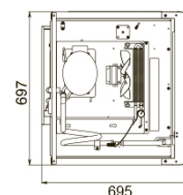

08.09.2024

CM105-Gm

Рекомендованная розничная цена: 139 900 руб.

Технические характеристики

Объем, л:	500
Температурный режим, °С:	0...+6
Тип шкафа:	Среднетемпературный
Условия окружающей среды (t,°С./вл-сть, %):	до +40 / до 80
Материал обшивок корпуса изнутри:	нержавеющая сталь
Материал обшивок корпуса шкафа:	Нержавеющая сталь
Размеры:	697x695x1960
Тип дверей:	Глухие
Группа оборудования:	Master
Серия шкафов:	Gm
Толщина стенки корпуса, мм:	43
Расположение агрегата:	верхнее расположение
Объем, л:	500
Система электропитания, В/Гц:	230/50
Потребляемая мощность, Вт, не более:	350
Расход электроэнергии в сутки, кВт/ч, не более:	3,5

Хладагент:	R290
Размер полки, мм:	595x455
Кол-во полок:	4
Подсветка:	LED
Тип оттайки:	автоматическая с системой испарения конденсата
Терморегулятор:	электронный блок управления
Замок:	+
Педаль:	одна

Производитель оставляет за собой право вносить изменения, принципиально не влияющие на эксплуатационные свойства оборудования, без предварительного уведомления.