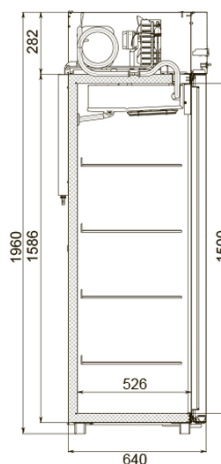

08.09.2024

CM105-Gm

Рекомендованная розничная цена: 139 900 руб.

Технические характеристики

Объем, л:	500
Температурный режим, °С:	0...+6
Тип шкафа:	Среднетемпературный
Условия окружающей среды (t,°С./вл-сть, %):	до +40 / до 80
Материал обшивок корпуса изнутри:	нержавеющая сталь
Материал обшивок корпуса шкафа:	Нержавеющая сталь
Размеры:	697x695x1960
Тип дверей:	Глухие
Группа оборудования:	Master
Серия шкафов:	Gm
Толщина стенки корпуса, мм:	43
Расположение агрегата:	верхнее расположение
Объем, л:	500
Система электропитания, В/Гц:	230/50
Потребляемая мощность, Вт, не более:	350
Расход электроэнергии в сутки, кВт/ч, не более:	3,5

Хладагент:	R290
Размер полки, мм:	595x455
Кол-во полок:	4
Подсветка:	LED
Тип оттайки:	автоматическая с системой испарения конденсата
Терморегулятор:	электронный блок управления
Замок:	+
Педаль:	одна

Производитель оставляет за собой право вносить изменения, принципиально не влияющие на эксплуатационные свойства оборудования, без предварительного уведомления.