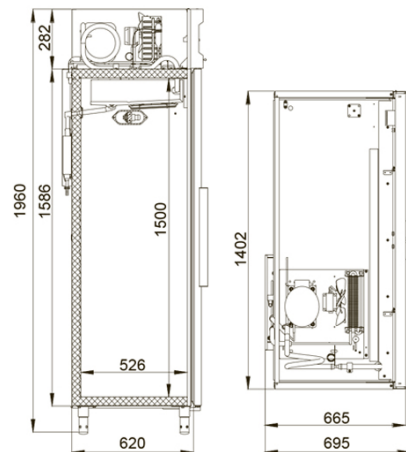

08.09.2024

CM110-G

Рекомендованная розничная цена: 171 000 руб.

Технические характеристики

Объем, л:	1000
Температурный режим, °С:	0...+6
Тип шкафа:	Среднетемпературный
Условия окружающей среды (t,°С./вл-сть, %):	до +40 / до 80
Материал обшивок корпуса изнутри:	нержавеющая сталь
Материал обшивок корпуса шкафа:	Нержавеющая сталь
Размеры:	1402x695x1960
Тип дверей:	Глухие
Группа оборудования:	Profi
Серия шкафов:	Grande
Толщина стенки корпуса, мм:	43
Расположение агрегата:	верхнее расположение
Объем, л:	1000
Система электропитания, В/Гц:	230/50
Потребляемая мощность, Вт, не более:	550
Расход электроэнергии в сутки, кВт/ч, не более:	5,5

Хладагент:	R290
Размер полки, мм:	595x455
Кол-во полок:	8
Подсветка:	LED
Тип оттайки:	автоматическая с системой испарения конденсата
Терморегулятор:	электронный блок управления
Замок:	+

Производитель оставляет за собой право вносить изменения, принципиально не влияющие на эксплуатационные свойства оборудования, без предварительного уведомления.