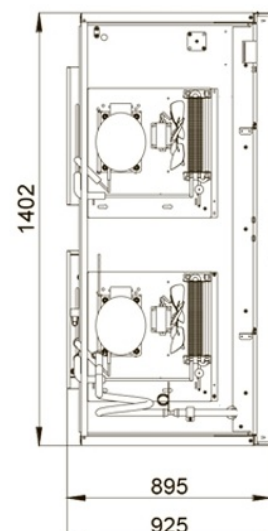

CC214-G

Рекомендованная розничная цена: 254 500 руб.

Технические характеристики

Объем, л:	700+700
Температурный режим, °С:	0...+6 8 54 не выше -18
Тип шкафа:	Комбинированный
Условия окружающей среды (t, °С./вл-сть, %):	до +40 / до 80
Материал обшивок корпуса изнутри:	нержавеющая сталь
Материал обшивок корпуса шкафа:	Нержавеющая сталь
Размеры:	1402x925x1960
Тип дверей:	Глухие
Группа оборудования:	Profi
Серия шкафов:	Grande
Толщина стенки корпуса, мм:	43
Расположение агрегата:	верхнее расположение
Объем, л:	700+700
Система электропитания, В/Гц:	230/50
Потребляемая мощность, Вт, не более:	900
Расход электроэнергии в сутки, кВт/ч, не более:	14,5

Хладагент:	R290
Размер полки, мм:	530x650
Кол-во полок:	8
Подсветка:	+
Тип оттайки:	автоматическая, при помощи ТЭНов (в низкотемпературном отделении), с системой испарения конденсата
Терморегулятор:	электронный блок управления
Стандарт Gastronorm:	GN 2/1
Замок:	+