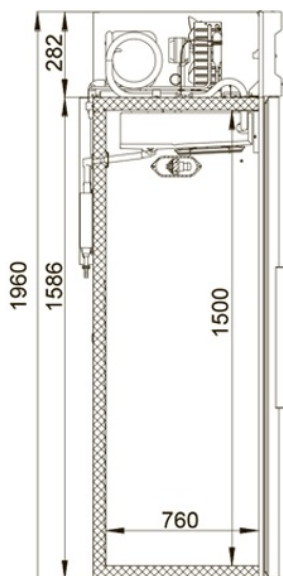

CC214-G

Рекомендованная розничная цена: 254 500 руб.

Технические характеристики

Объем, л:	700+700
Температурный режим, °С:	0...+6 8 54 не выше -18
Тип шкафа:	Комбинированный
Условия окружающей среды (t, °С./вл-сть, %):	до +40 / до 80
Материал обшивок корпуса изнутри:	нержавеющая сталь
Материал обшивок корпуса шкафа:	Нержавеющая сталь
Размеры:	1402x925x1960
Тип дверей:	Глухие
Группа оборудования:	Profi
Серия шкафов:	Grande
Толщина стенки корпуса, мм:	43
Расположение агрегата:	верхнее расположение
Объем, л:	700+700
Система электропитания, В/Гц:	230/50
Потребляемая мощность, Вт, не более:	900
Расход электроэнергии в сутки, кВт/ч, не более:	14,5

Хладагент:	R290
Размер полки, мм:	530x650
Кол-во полок:	8
Подсветка:	+
Тип оттайки:	автоматическая, при помощи ТЭНов (в низкотемпературном отделении), с системой испарения конденсата
Терморегулятор:	электронный блок управления
Стандарт Gastronorm:	GN 2/1
Замок:	+