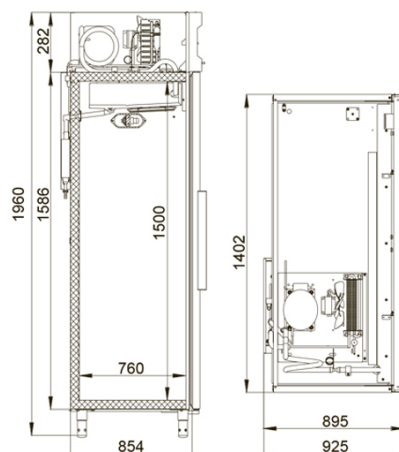

ПРОЕКТ:	
МОДЕЛЬ:	CM114-G
КОЛИЧЕСТВО:	
СОГЛАСОВАНИЕ:	
ДАТА:	08.09.2024

CM114-G

Рекомендованная розничная цена: 189 890 руб.

Технические характеристики

Объем, л:	1400
Температурный режим, °С:	0...+6
Тип шкафа:	Среднетемпературный
Условия окружающей среды (t,°С./вл-сть, %):	до +40 / до 80
Материал обшивок корпуса изнутри:	нержавеющая сталь
Материал обшивок корпуса шкафа:	Нержавеющая сталь
Размеры:	1402x925x1960
Тип дверей:	Глухие
Группа оборудования:	Profi
Серия шкафов:	Grande
Толщина стенки корпуса, мм:	43
Расположение агрегата:	верхнее расположение
Объем, л:	1400
Система электропитания, В/Гц:	230/50
Потребляемая мощность, Вт, не более:	550
Расход электроэнергии в сутки, кВт/ч, не более:	6

Хладагент:	R290
Размер полки, мм:	530x650
Кол-во полок:	8
Подсветка:	LED
Тип оттайки:	автоматическая с системой испарения конденсата
Терморегулятор:	электронный блок управления
Стандарт Gastronorm:	GN 2/1
Замок:	+