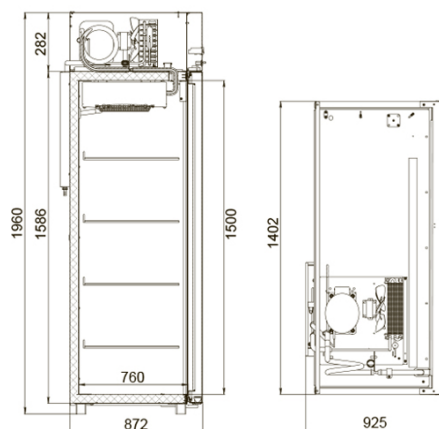

CM114-Gm

Рекомендованная розничная цена: 218 800 руб.

Технические характеристики

Объем, л:	1400
Температурный режим, °С:	0...+6
Тип шкафа:	Среднетемпературный
Условия окружающей среды (t,°С./вл-сть, %):	до +40 / до 80
Материал обшивок корпуса изнутри:	нержавеющая сталь
Материал обшивок корпуса шкафа:	Нержавеющая сталь
Размеры:	1402x925x1960
Тип дверей:	Глухие
Группа оборудования:	Master
Серия шкафов:	Gm
Толщина стенки корпуса, мм:	43
Расположение агрегата:	верхнее расположение
Объем, л:	1400
Система электропитания, В/Гц:	230/50
Потребляемая мощность, Вт, не более:	550
Расход электроэнергии в сутки, кВт/ч, не более:	6

Хладагент:	R290
Размер полки, мм:	530x650
Кол-во полок:	8
Подсветка:	LED
Тип оттайки:	автоматическая с системой испарения конденсата
Терморегулятор:	многофункциональная контрольная панель
Стандарт Gastronorm:	GN 2/1
Замок:	+
Педаль:	две