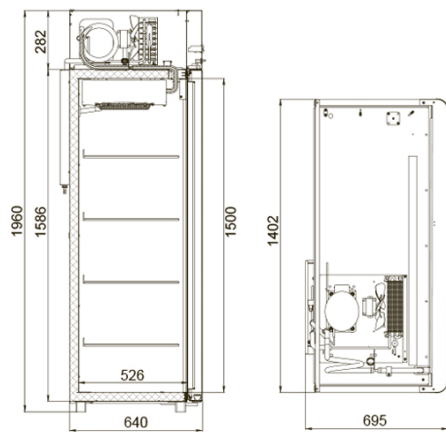

CV110-Gm

Рекомендованная розничная цена: 226 600 руб.

Технические характеристики

Объем, л:	1000
Температурный режим, °С:	-5...+5
Тип шкафа:	Универсальный
Условия окружающей среды (t,°С./вл-сть, %):	до +40 / до 80
Материал обшивок корпуса изнутри:	нержавеющая сталь
Материал обшивок корпуса шкафа:	Нержавеющая сталь
Размеры:	1402x695x1960
Тип дверей:	Глухие
Группа оборудования:	Master
Серия шкафов:	Gm
Толщина стенки корпуса, мм:	43
Расположение агрегата:	верхнее расположение
Объем, л:	1000
Система электропитания, В/Гц:	230/50
Потребляемая мощность, Вт, не более:	630
Расход электроэнергии в сутки, кВт/ч, не более:	6

Хладагент:	R290
Размер полки, мм:	595x455
Кол-во полок:	8
Подсветка:	LED
Тип оттайки:	автоматическая с системой испарения конденсата
Терморегулятор:	контрольная панель
Замок:	+
Педаль:	две

Производитель оставляет за собой право вносить изменения, принципиально не влияющие на эксплуатационные свойства оборудования, без предварительного уведомления.