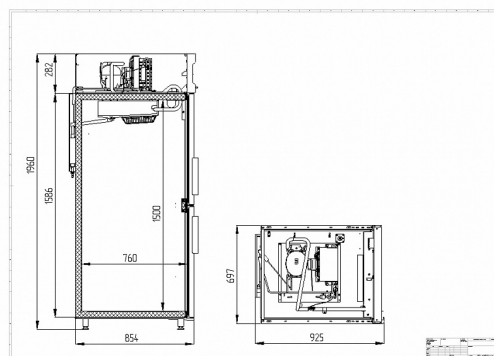

08.09.2024

CM107hd-S

Рекомендованная розничная цена: 123 900 руб.

Технические характеристики

Объем, л:	700
Температурный режим, °С:	0...+6
Тип шкафа:	Среднетемпературный
Условия окружающей среды (t,°С./вл-сть, %):	до +40 / до 80
Материал обшивок корпуса шкафа:	Окрашенная оцинкованная сталь
Размеры:	697x925x1960
Тип дверей:	Глухие
Серия шкафов:	SmartDoor
Толщина стенки корпуса, мм:	43
Расположение агрегата:	верхнее расположение
Объем, л:	700
Система электропитания, В/Гц:	230/50
Потребляемая мощность, Вт, не более:	350
Расход электроэнергии в сутки, кВт/ч, не более:	4
Тип охлаждения:	динамический
Хладагент:	R290

Размер полки, мм:	595x455
Нагрузка на полку, кг:	40
Кол-во полок:	4
Подсветка:	вертикальная
Тип оттайки:	автоматическая с системой испарения конденсата
Терморегулятор:	электронный блок управления
Кол-во дверных проемов:	2