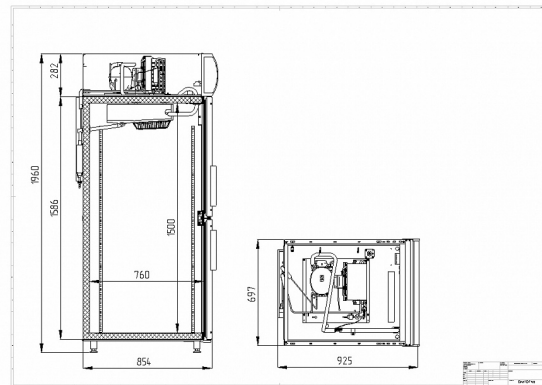

DM107hd-S без канале

Удобный и практичный шкаф обеспечивает доступ к продуктам в едином охлаждаемом объеме через две двери со стеклопакетами в алюминиевых рамах. Полки соответствуют стандарту Gastronorm.

Технические характеристики

Объем, л:	700
Температурный режим, °С:	+1...+10
Тип шкафа:	Среднетемпературный
Условия окружающей среды (t, °С./вл-сть, %):	до +32 / до 60
Материал обшивок корпуса шкафа:	Окрашенная оцинкованная сталь
Размеры:	697x945x1960
Тип дверей:	Стеклянные распашные
Серия шкафов:	SmartDoor
Толщина стенки корпуса, мм:	43
Расположение агрегата:	верхнее расположение
Объем, л:	700
Система электропитания, В/Гц:	230/50
Потребляемая мощность, Вт, не более:	400
Расход электроэнергии в сутки, кВт/ч, не более:	4
Тип охлаждения:	динамический

Хладагент:	R290
Размер полки, мм:	530x650
Нагрузка на полку, кг:	40
Кол-во полок:	4
Подсветка:	LED
Тип оттайки:	автоматическая с системой испарения конденсата
Терморегулятор:	электронный блок управления
Кол-во дверных проемов:	2