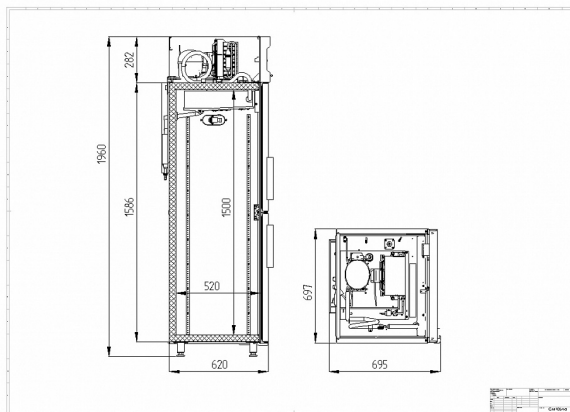

08.09.2024

CM105hd-S

Рекомендованная розничная цена: 102 990 руб.

Технические характеристики

Объем, л:	500
Температурный режим, °С:	0...+6
Тип шкафа:	Среднетемпературный
Условия окружающей среды (t,°С./вл-сть, %):	до +40 / до 80
Материал обшивок корпуса шкафа:	Окрашенная оцинкованная сталь
Размеры:	697x695x1960
Тип дверей:	Глухие
Серия шкафов:	SmartDoor
Толщина стенки корпуса, мм:	43
Расположение агрегата:	верхнее расположение
Объем, л:	500
Система электропитания, В/Гц:	230/50
Потребляемая мощность, Вт, не более:	350
Расход электроэнергии в сутки, кВт/ч, не более:	3,5
Тип охлаждения:	динамический
Хладагент:	R290

Размер полки, мм:	595x455
Нагрузка на полку, кг:	40
Кол-во полок:	4
Подсветка:	+
Тип оттайки:	автоматическая, при помощи ТЭНов, с системой испарения конденсата
Терморегулятор:	электронный блок управления
Кол-во дверных проемов:	2