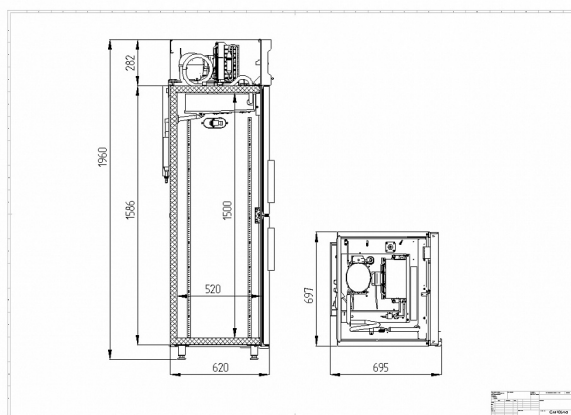

08.09.2024

CM105hd-G

Рекомендованная розничная цена: 119 900 руб.

Технические характеристики

Объем, л:	500
Температурный режим, °С:	0...+6
Тип шкафа:	Среднетемпературный
Условия окружающей среды (t, °С./вл-сть, %):	до +40 / до 80
Материал обшивок корпуса изнутри:	нержавеющая сталь
Материал обшивок корпуса шкафа:	Нержавеющая сталь
Размеры:	697x695x1960
Тип дверей:	Глухие
Серия шкафов:	SmartDoor
Толщина стенки корпуса, мм:	43
Расположение агрегата:	верхнее расположение
Объем, л:	500
Система электропитания, В/Гц:	230/50
Потребляемая мощность, Вт, не более:	350
Расход электроэнергии в сутки, кВт/ч, не более:	3,5
Тип охлаждения:	динамический

Хладагент:	R290
Размер полки, мм:	595x455
Нагрузка на полку, кг:	40
Кол-во полок:	4
Подсветка:	+
Тип оттайки:	автоматическая с системой испарения конденсата
Терморегулятор:	электронный блок управления
Кол-во дверных проемов:	2