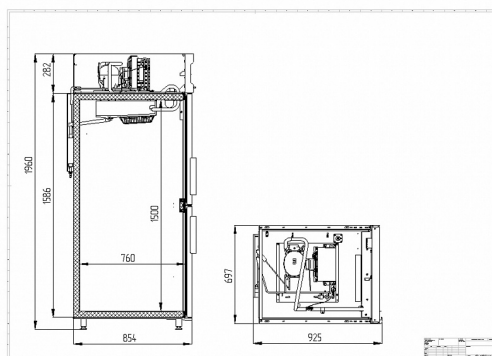

CM107hd-G

Рекомендованная розничная цена: 156 560 руб.

Технические характеристики

Объем, л:	700
Температурный режим, °С:	0...+6
Тип шкафа:	Среднетемпературный
Условия окружающей среды (t,°С./вл-сть, %):	до +40 / до 80
Материал обшивок корпуса изнутри:	нержавеющая сталь
Материал обшивок корпуса шкафа:	Нержавеющая сталь
Размеры:	697x925x1960
Тип дверей:	Глухие
Серия шкафов:	SmartDoor
Толщина стенки корпуса, мм:	43
Расположение агрегата:	верхнее расположение
Объем, л:	700
Система электропитания, В/Гц:	230/50
Потребляемая мощность, Вт, не более:	350
Расход электроэнергии в сутки, кВт/ч, не более:	4
Тип охлаждения:	динамический

Хладагент:	R290
Размер полки, мм:	530x650
Нагрузка на полку, кг:	40
Кол-во полок:	4
Подсветка:	LED
Тип оттайки:	автоматическая с системой испарения конденсата
Терморегулятор:	электронный блок управления
Кол-во дверных проемов:	2