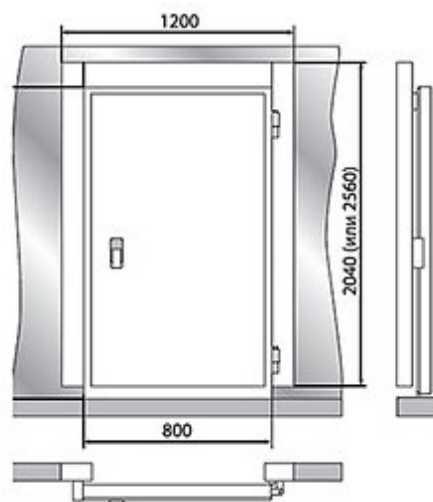

ПРОЕКТ:	
МОДЕЛЬ:	Дверной блок с распашной дверью 2040*1200*80 (св.пр.1850*800)
КОЛИЧЕСТВО:	
СОГЛАСОВАНИЕ:	
ДАТА:	08.09.2024

Дверной блок с распашной дверью 2040*1200*80 (св.пр.1850*800) Рекомендованная розничная цена: 46 009 руб.

Технические характеристики

Материал обшивок корпуса изнутри:	сталь оцинкованная с антибактериальным покрытием FoodProtect
Размеры:	954x2000
Габаритные размеры дверного блока, мм:	1200*2040
Для камер с толщиной панелей, мм:	80
Световой проём, мм:	1850*800