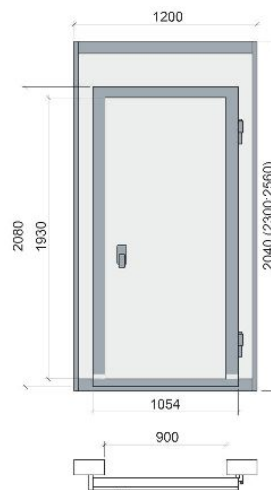

Дверной блок с распашной дверью 2040\*1200\*80 (св.пр.1930\*900)  
Рекомендованная розничная цена: 49 748 руб.

## Технические характеристики

Материал обшивок корпуса изнутри:	сталь оцинкованная с антибактериальным покрытием FoodProtect
Размеры:	1054x2080
Габаритные размеры дверного блока, мм:	1200*2040
Для камер с толщиной панелей, мм:	80
Световой проём, мм:	1930*900