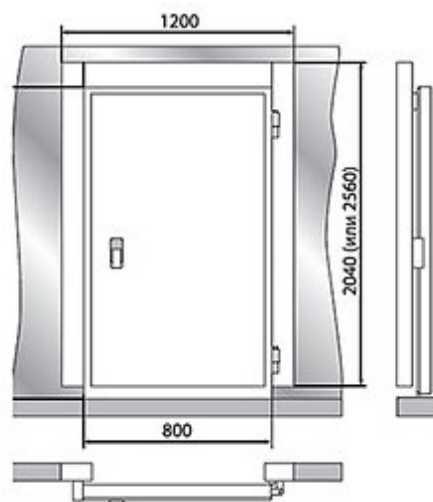

ПРОЕКТ:	
МОДЕЛЬ:	Дверной блок с распашной дверью 2300*1200*80 (св.пр.1850*800)
КОЛИЧЕСТВО:	
СОГЛАСОВАНИЕ:	
ДАТА:	08.09.2024

Дверной блок с распашной дверью 2300*1200*80 (св.пр.1850*800) Рекомендованная розничная цена: 48 178 руб.

Технические характеристики

Материал обшивок корпуса изнутри:	сталь оцинкованная с антибактериальным покрытием FoodProtect
Размеры:	954x2000
Габаритные размеры дверного блока, мм:	1200*2300
Для камер с толщиной панелей, мм:	80
Световой проём, мм:	1850*800