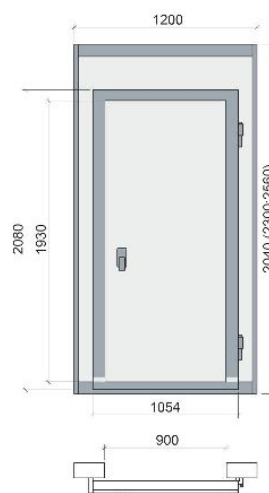

ПРОЕКТ:	
МОДЕЛЬ:	Дверной блок с распашной дверью 2300*1200*80 (св.пр.1930*900)
КОЛИЧЕСТВО:	
СОГЛАСОВАНИЕ:	
ДАТА:	08.09.2024

## Дверной блок с распашной дверью 2300\*1200\*80 (св.пр.1930\*900)

Рекомендованная розничная цена: 51 906 руб.

### Технические характеристики

Материал обшивок корпуса изнутри:	сталь оцинкованная с антибактериальным покрытием FoodProtect
Размеры:	1054x2080
Габаритные размеры дверного блока, мм:	1200*2300
Для камер с толщиной панелей, мм:	80
Световой проём, мм:	1930*900