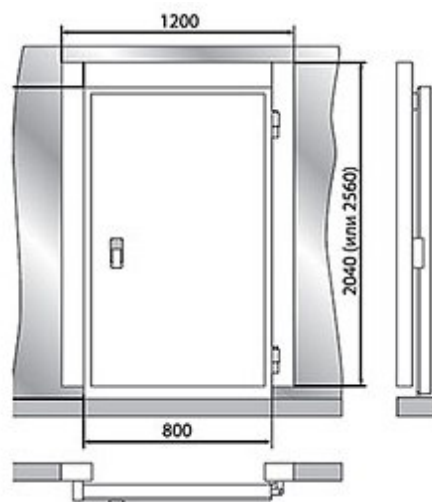

ПРОЕКТ:	
МОДЕЛЬ:	Дверной блок с распашной дверью 2560*1200*80 (св.пр.1850*800)
КОЛИЧЕСТВО:	
СОГЛАСОВАНИЕ:	
ДАТА:	08.09.2024

## Дверной блок с распашной дверью 2560\*1200\*80 (св.пр.1850\*800)

Рекомендованная розничная цена: 51 045 руб.

### Технические характеристики

Материал обшивок корпуса изнутри:	сталь оцинкованная с антибактериальным покрытием FoodProtect
Размеры:	954x2000
Габаритные размеры дверного блока, мм:	1200*2560
Для камер с толщиной панелей, мм:	80
Световой проём, мм:	1850*800