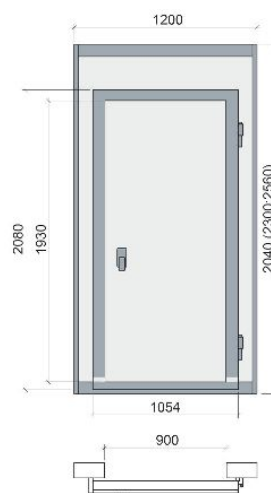

ПРОЕКТ:	
МОДЕЛЬ:	Дверной блок с распашной дверью 2560*1200*80 (св.пр.1930*900)
КОЛИЧЕСТВО:	
СОГЛАСОВАНИЕ:	
ДАТА:	08.09.2024

Дверной блок с распашной дверью 2560*1200*80 (св.пр.1930*900)

Рекомендованная розничная цена: 54 931 руб.

Технические характеристики

Материал обшивок корпуса изнутри:	сталь оцинкованная с антибактериальным покрытием FoodProtect
Размеры:	1054x2080
Габаритные размеры дверного блока, мм:	1200*2560
Для камер с толщиной панелей, мм:	80
Световой проём, мм:	1930*900