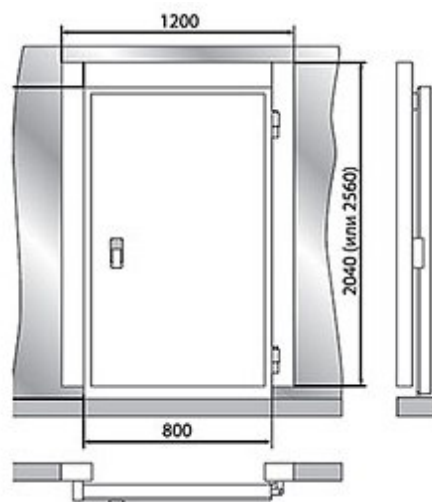

## Дверной блок с распашной дверью 2040\*1200\*100 (св.пр.1850\*800)

Рекомендованная розничная цена: 47 448 руб.

### Технические характеристики

Материал обшивок корпуса изнутри:	сталь оцинкованная с антибактериальным покрытием FoodProtect
Размеры:	954x2000
Габаритные размеры дверного блока, мм:	1200*2040
Световой проём, мм:	1850*800