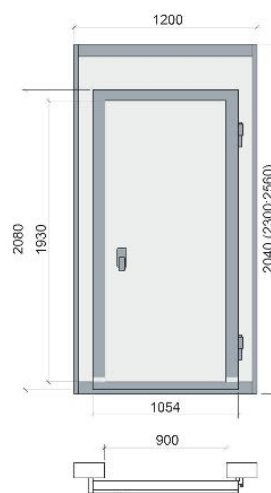

## Дверной блок с распашной дверью 2040\*1200\*100 (св.пр.1930\*900)

Рекомендованная розничная цена: 51 183 руб.

### Технические характеристики

|  |  |
|--|--|
| Материал обшивок корпуса изнутри:      | сталь оцинкованная с антибактериальным покрытием FoodProtect |
| Размеры:                               | 1054x2080  |
| Габаритные размеры дверного блока, мм: | 1200*2040  |
| Для камер с толщиной панелей, мм:      | 100  |
| Световой проём, мм:                    | 1930*900   |