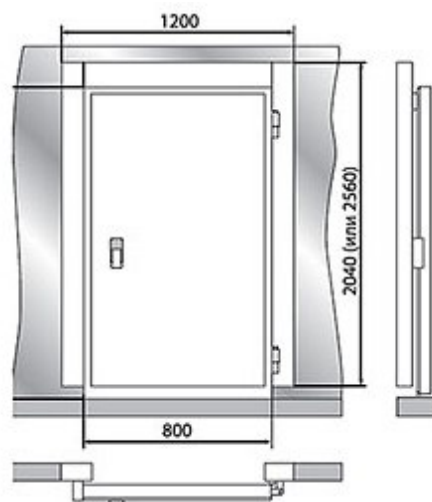

ПРОЕКТ:	
МОДЕЛЬ:	Дверной блок с распашной дверью 2300*1200*100 (св.пр.1850*800)
КОЛИЧЕСТВО:	
СОГЛАСОВАНИЕ:	
ДАТА:	08.09.2024

## Дверной блок с распашной дверью 2300\*1200\*100 (св.пр.1850\*800)

Рекомендованная розничная цена: 50 321 руб.

### Технические характеристики

Материал обшивок корпуса изнутри:	сталь оцинкованная с антибактериальным покрытием FoodProtect
Размеры:	954x2000
Габаритные размеры дверного блока, мм:	1200*2300
Световой проём, мм:	1850*800