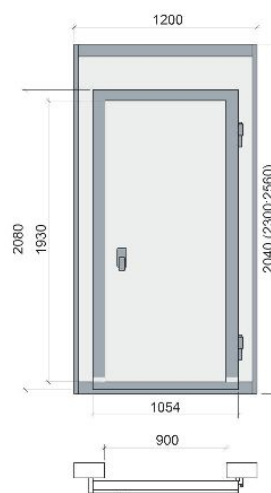

POLAIR

АО «Полаир-Недвижимость»
425000, Республика Марий Эл,
г. Волжск, ул. Промбаза, 1
помещение 6, этаж 1, литер-А3
www.polair.com

ПРОЕКТ:	
МОДЕЛЬ:	Дверной блок с распашной дверью 2300*1200*100 (св.пр.1930*900)
КОЛИЧЕСТВО:	
СОГЛАСОВАНИЕ:	
ДАТА:	08.09.2024

Дверной блок с распашной дверью 2300*1200*100 (св.пр.1930*900)

Рекомендованная розничная цена: 54 078 руб.

Технические характеристики

Материал обшивок корпуса изнутри:	сталь оцинкованная с антибактериальным покрытием FoodProtect
Размеры:	1054x2080
Габаритные размеры дверного блока, мм:	1200*2300
Для камер с толщиной панелей, мм:	100
Световой проём, мм:	1930*900