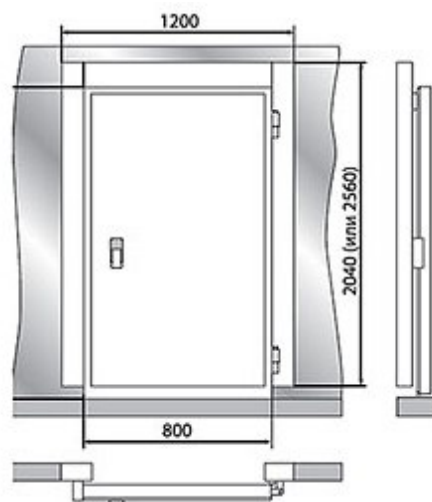

Дверной блок с распашной дверью 2560\*1200\*100 (св.пр.1850\*800)  
Рекомендованная розничная цена: 55 397 руб.

## Технические характеристики

Материал обшивок корпуса изнутри:	сталь оцинкованная с антибактериальным покрытием FoodProtect
Размеры:	954x2000
Габаритные размеры дверного блока, мм:	1200*2560
Для камер с толщиной панелей, мм:	100
Световой проём, мм:	1850*800