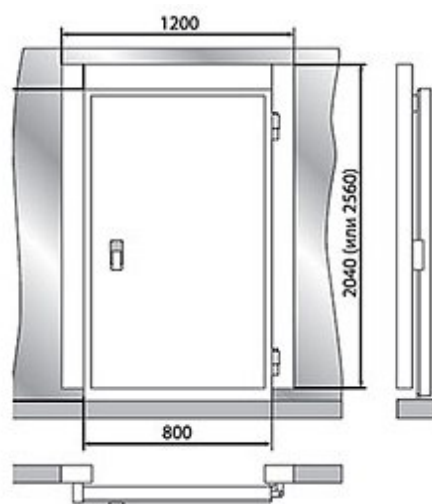

POLAIR

АО «Полаир-Недвижимость»
425000, Республика Марий Эл,
г. Волжск, ул. Промбаза, 1
помещение 6, этаж 1, литер-А3
www.polair.com

ПРОЕКТ:	
МОДЕЛЬ:	Дверной блок с распашной дверью 2560*1200*100 (св.пр.1930*900)
КОЛИЧЕСТВО:	
СОГЛАСОВАНИЕ:	
ДАТА:	08.09.2024

Дверной блок с распашной дверью 2560*1200*100 (св.пр.1930*900)

Рекомендованная розничная цена: 59 114 руб.

Технические характеристики

Материал обшивок корпуса изнутри:	сталь оцинкованная с антибактериальным покрытием FoodProtect
Размеры:	1054x2080
Габаритные размеры дверного блока, мм:	1200*2560
Для камер с толщиной панелей, мм:	100
Световой проём, мм:	1930*900