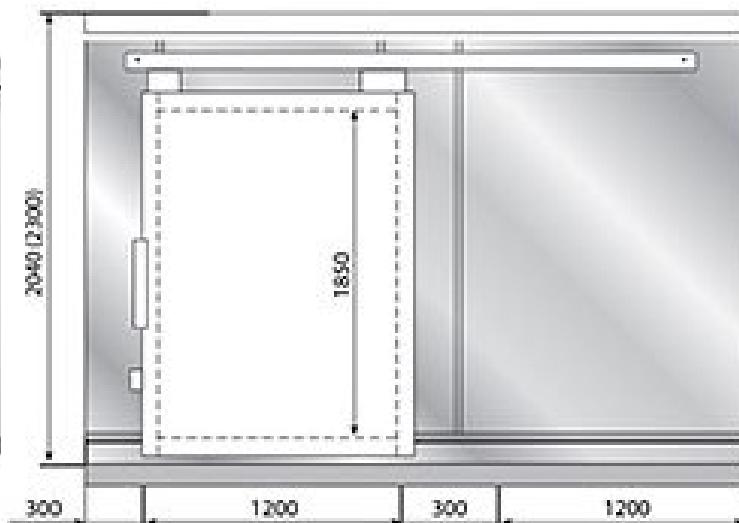

ПРОЕКТ:	
МОДЕЛЬ:	Дверной блок с откатной дверью
КОЛИЧЕСТВО:	
СОГЛАСОВАНИЕ:	
ДАТА:	08.09.2024

Дверной блок с откатной дверью

Технические характеристики

Материал обшивок корпуса изнутри:	сталь оцинкованная с антибактериальным покрытием FoodProtect
Размеры:	1437x2000
Для камер с толщиной панелей, мм:	80/100
Световой проём, мм:	1200*1850