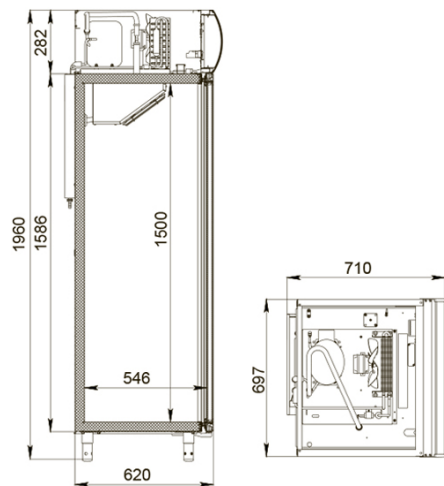

08.09.2024

DM105-S версия 2.0

Рекомендованная розничная цена: 95 500 руб.

Технические характеристики

Объем, л:	500
Температурный режим, °С:	+1...+10
Тип шкафа:	Среднетемпературный
Условия окружающей среды (t,°С./вл-сть, %):	до +32/до 60
Материал обшивок корпуса шкафа:	Окрашенная оцинкованная сталь
Размеры:	697x710x1960
Тип дверей:	Стеклянные распашные
Группа оборудования:	Profi
Серия шкафов:	Standard
Толщина стенки корпуса, мм:	43
Расположение агрегата:	верхнее расположение
Объем, л:	500
Система электропитания, В/Гц:	230/50
Потребляемая мощность, Вт, не более:	350
Расход электроэнергии в сутки, кВт/ч, не более:	2,7
Хладагент:	R290

Размер полки, мм:	595x455
Кол-во полок:	5
Подсветка:	LED, вертикальная
Тип оттайки:	автоматическая с системой испарения конденсата
Терморегулятор:	электронный блок управления

Производитель оставляет за собой право вносить изменения, принципиально не влияющие на эксплуатационные свойства оборудования, без предварительного уведомления.