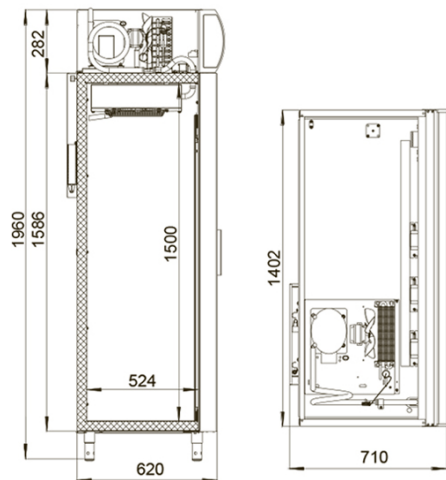

18.10.2024

DM110-S

Рекомендованная розничная цена: 134 900 руб.

Технические характеристики

Объем, л:	1000
Температурный режим, °С:	+1...+10
Тип шкафа:	Среднетемпературный
Условия окружающей среды (t,°С./вл-сть, %):	до +32/до 60
Материал обшивок корпуса шкафа:	Окрашенная оцинкованная сталь
Размеры:	1402x710x1960
Тип дверей:	Стеклянные распашные
Группа оборудования:	Profi
Серия шкафов:	Standard
Толщина стенки корпуса, мм:	43
Расположение агрегата:	верхнее расположение
Объем, л:	1000
Система электропитания, В/Гц:	230/50
Потребляемая мощность, Вт, не более:	550
Расход электроэнергии в сутки, кВт/ч, не более:	7
Хладагент:	R290

Размер полки, мм:	595x455
Кол-во полок:	8
Подсветка:	LED, вертикальная
Тип оттайки:	автоматическая с системой испарения конденсата
Терморегулятор:	электронный блок управления

Производитель оставляет за собой право вносить изменения, принципиально не влияющие на эксплуатационные свойства оборудования, без предварительного уведомления.