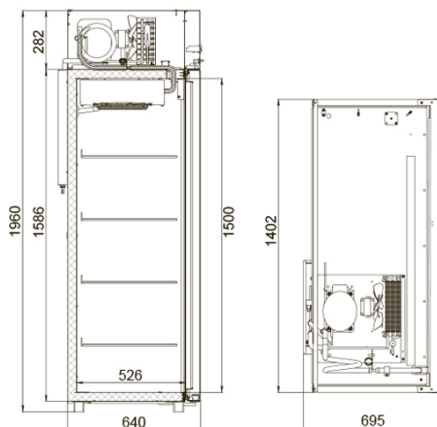

08.09.2024

CM110-Sm

Рекомендованная розничная цена: 159 900 руб.

Технические характеристики

Объем, л:	1000
Температурный режим, °С:	0...+6
Тип шкафа:	Среднетемпературный
Условия окружающей среды (t,°С./вл-сть, %):	до +40 / до 80
Микрореле:	клавишный
Материал обшивки корпуса шкафа:	Окрашенная оцинкованная сталь
Размеры:	1402x695x1960
Тип дверей:	Глухие
Группа оборудования:	Master
Серия шкафов:	Sm
Расположение агрегата:	верхнее расположение
Объем, л:	1000
Система электропитания, В/Гц:	230/50
Потребляемая мощность, Вт, не более:	550
Расход электроэнергии в сутки, кВт/ч, не более:	5,5
Хладагент:	R290

Размер полки, мм:	595x455
Кол-во полок:	8
Подсветка:	+
Тип оттайки:	автоматическая с системой испарения конденсата
Терморегулятор:	контрольная панель
Замок:	+
Педаль:	две

Производитель оставляет за собой право вносить изменения, принципиально не влияющие на эксплуатационные свойства оборудования, без предварительного уведомления.